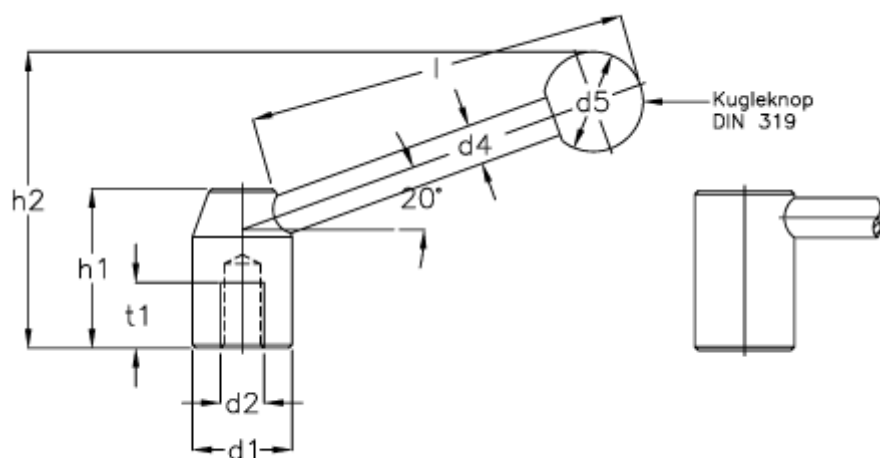

Varenummer: 20462446
Beskrivelse: E+G Spændegreb
GN 212-32-M16-E

Mål

$d1$	= 32
$d2$	= M 16
$d4$	= 12
$d5$	= 32
$h1$	= 52
$h2$	= 97.0
l	= 124
$t1$ min.	= 23